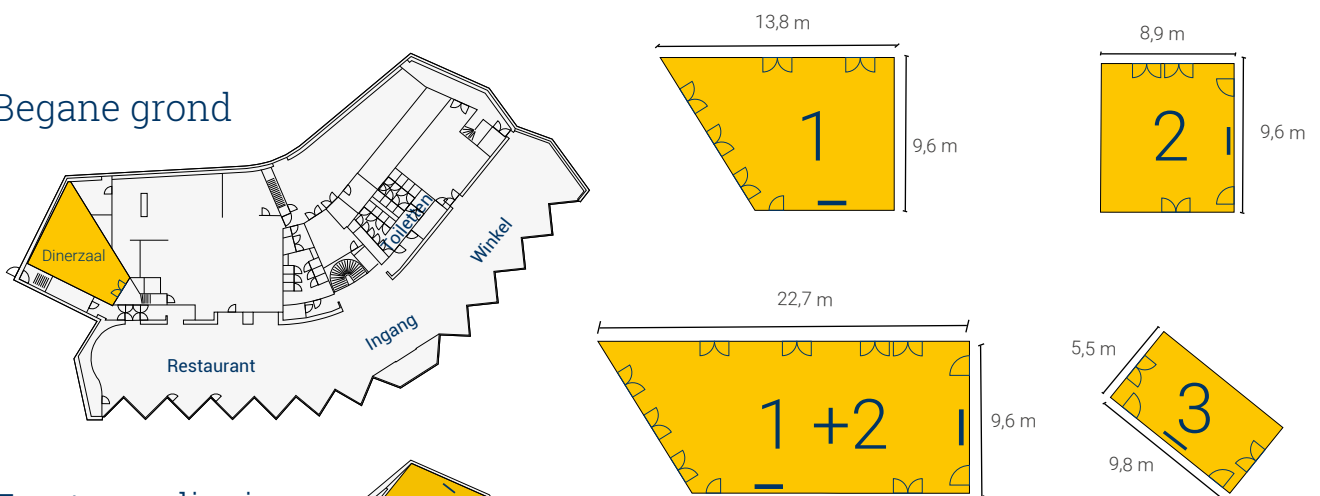

Zaalspecificaties

In onderstaand schema hebben wij de zaalspecificaties en de tafelopstellingen voor u gerangschikt. Op de plattegrond zijn daarnaast de locaties van de zalen aangegeven.

| Plattegrond | m ² | Theater | Blok | Carré | U- vorm |
|-------------|----------------|---------|------|-------|---------|
| Zaal 1 | 103 | 100 | 34 | 32 | 30 |
| Zaal 2 | 83 | 100 | 38 | 32 | 30 |
| Zaal 1+2 | 189 | 250 | 50 | 52 | 40 |
| Zaal 3 | 51 | 40 | 20 | 24 | 18 |
| Zaal 4 | 138 | 190 | 50 | 40 | 40 |
| Dinerzaal | 100 | | | | |
| Foyer | 71 | | | | |

Begane grond

Eerste verdieping

— = Scherm

Alle ruimtes zijn rolstoeltoegankelijk.

Zaalspecificaties

Zaal 1

Inbegrepen in zaalhuur:

- Vast scherm 75" full-HD
- Hoogwaardige audio-installatie
- HDMI-aansluiting voor scherm
- Sennheiser draadloze microfoon (handheld)

Zaal 2

Inbegrepen in zaalhuur:

- Panasonic LED-laser projector
- Projectiescherm 218 x 350 cm
- Hoogwaardige audio-installatie
- HDMI-aansluiting voor projector
- Sennheiser draadloze microfoon (handheld)

Zaal 1 + 2

Inbegrepen in zaalhuur:

- Panasonic LED-laser projector
- Projectiescherm 218 x 350 cm
- Hoogwaardige audio-installatie
- HDMI-aansluiting voor projector
- Sennheiser draadloze microfoon (handheld)
- Catchbox met ingebouwde microfoon (op aanvraag)