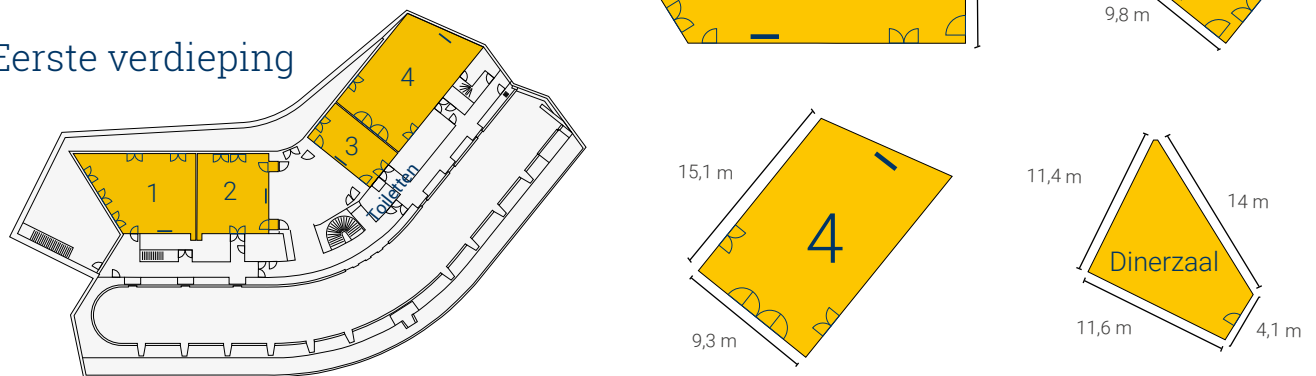

Zaalspecificaties

In onderstaand schema hebben wij de zaalspecificaties en de tafelopstellingen voor u gerangschikt. Op de plattegrond zijn daarnaast de locaties van de zalen aangegeven.

| Plattegrond | m ² | Theater | Blok | Carré | U- vorm |
|-------------|----------------|---------|------|-------|---------|
| Zaal 1 | 103 | 100 | 34 | 32 | 30 |
| Zaal 2 | 83 | 100 | 38 | 32 | 30 |
| Zaal 1+2 | 189 | 250 | 50 | 52 | 40 |
| Zaal 3 | 51 | 40 | 20 | 24 | 18 |
| Zaal 4 | 138 | 190 | 50 | 40 | 40 |
| Dinerzaal | 100 | | | | |
| Foyer | 71 | | | | |

Begane grond

Eerste verdieping

— = Scherm

Alle ruimtes zijn rolstoeltoegankelijk.

Zaalspecificaties

Zaal 1

Inbegrepen in zaalhuur:

- Vast scherm 75" full-HD
- Hoogwaardige audio-installatie
- HDMI-aansluiting voor scherm
- Sennheiser draadloze microfoon (handheld)